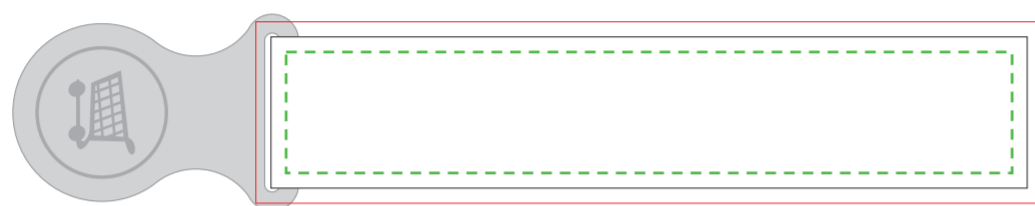

ŻETONY

----- bezpieczny obszar (możesz umieścić tutaj główną grafikę oraz teksty) /
safety area (you can place the main graphic and texts here)
_____ rzeczywisty rozmiar produktu / real size
_____ nadlewka (niezbędna) / bleeds (necessary)

2 zł 1 zł / 1 €

2 zł
TRIO

1 zł / 1 €
TRIO

TEXTIL

2 zł
METAL

1 zł / 1 €
METAL

BRELOKI

∅ 25 MM

∅ 33 MM

MK-25 D
MF-25 D
MD-10

MD-40

MD-18
MA-18 D
CR-18

ML-40 D
CF-40

CR-32

CR-50