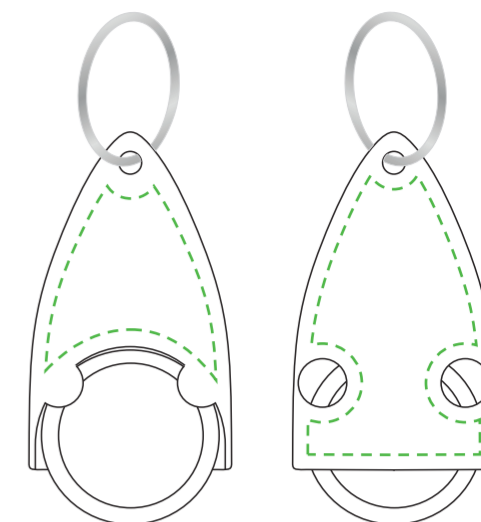

ŻETONY

----- bezpieczny obszar (możesz umieścić tutaj główną grafikę oraz teksty) /
 safety area (you can place the main graphic and texts here)
 _____ rzeczywisty rozmiar produktu / real size
 _____ nadlewka (niezbędna) / bleeds (necessary)

ELIP

MAXI

2 zł 1 zł / 1 €

ZET

AWERS

REWERS

2 zł
TRIO

AWERS

BRELOKI

CR-X

∅ 25 MM

∅ 33 MM

MK-25 D
MF-25 D
MD-10

MD-40

MD-18
MA-18 D
CR-18

ML-40 D
CF-40