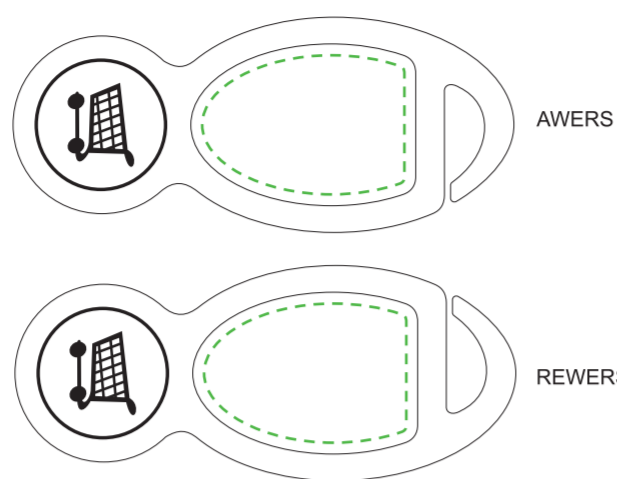

ŻETONY

----- bezpieczny obszar (możesz umieścić tutaj główną grafikę oraz teksty) /
 safety area (you can place the main graphic and texts here)
 _____ rzeczywisty rozmiar produktu / real size
 _____ nadlewka (niezbędna) / bleeds (necessary)

ELIP

MAXI

2 zł 1 zł / 1 €

ZET

AWERS

REWERS

2 zł
TRIO

AWERS