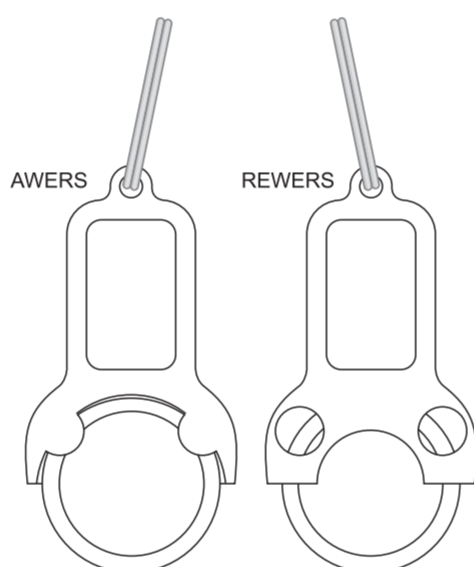

REWERS

1 zł / 1 €
TRIO

MINI

TEXTIL

METAL MAX

PIRI

2 zł
METAL

1 zł / 1 €
METAL