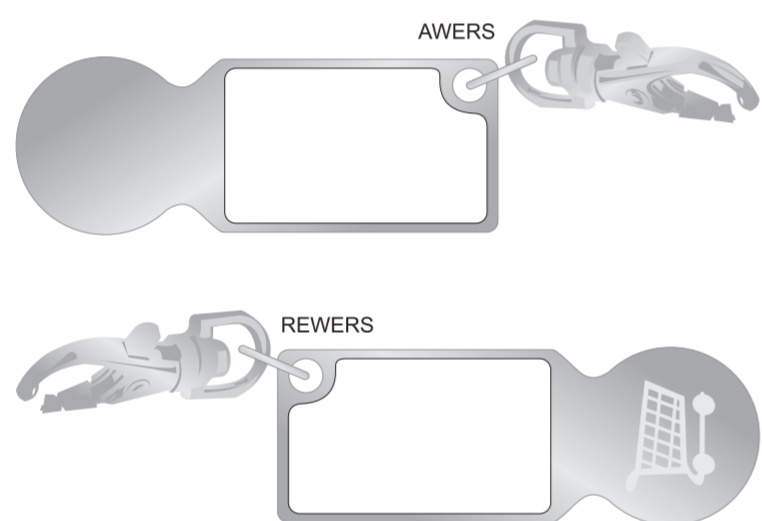

ŻETONY

----- bezpieczny obszar (możesz umieścić tutaj główną grafikę oraz teksty) /
 safety area (you can place the main graphic and texts here)
 _____ rzeczywisty rozmiar produktu / real size
 _____ nadlewka (niezbędna) / bleeds (necessary)

REWERS

1 zł / 1 €
TRIO

MINI

TEXTIL

METAL MAX

PIRI

2 zł
METAL

1 zł / 1 €
METAL