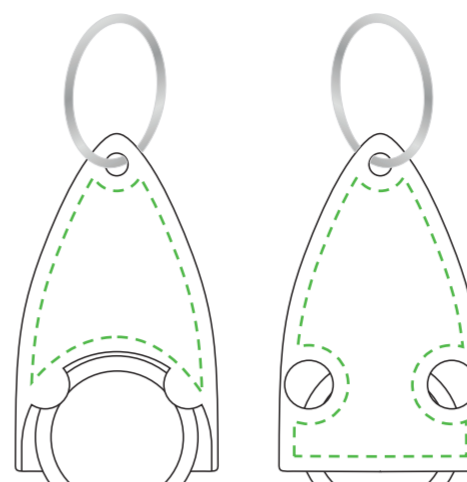

ŻETONY

----- bezpieczny obszar (możesz umieścić tutaj główną grafikę oraz teksty) /
 safety area (you can place the main graphic and texts here)
 _____ rzeczywisty rozmiar produktu / real size
 _____ nadlewka (niezbędna) / bleeds (necessary)

ELIP

MAXI

2 zł 1 zł / 1 €

ZET

AWERS

REWERS

2 zł
TRIO

AWERS

BRELOKI

CR-X

∅ 25 MM

∅ 33 MM

MK-25 D
MF-25 D
MD-10

MD-40

MD-18
MA-18 D
CR-18

ML-40 D
CF-40